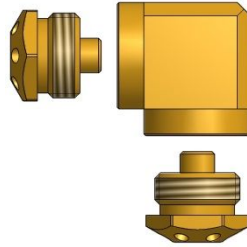

## Twin Wechselkappenhalter

### Twin Wechselkappenhalter "L" komplett mit Überwurfmutter und Schneidring

Best.-Nr.: 300-59010/K für **10er** Rohr in Rohr  
Best.-Nr.: 300-61010/K für 12er Rohr in Rohr

**Wechselkappen**  
siehe Prospekt „Wechselkappe“

### Twin Wechselkappenhalter "T" komplett mit Überwurfmutter und Schneidring

Best.-Nr.: 300-61000/K für **10er** Rohr in Rohr  
Best.-Nr.: 300-59000/K für 12er Rohr in Rohr

### Twin Wechselkappenhalter "Y" komplett mit Überwurfmutter und Schneidring

Best.-Nr.: 300-62010/K für **10er** Rohr in Rohr  
Best.-Nr.: 300-62012/K für 12er Rohr in Rohr

Wechselkappenhalter, Wechselkappen, Edelstahlrohr, Sprühmediumschlauch,  
Sprüh- und Blasdüsen und Ersatzteile