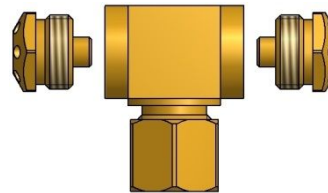

## Twin Wechselkappenhalter

### Twin Wechselkappenhalter "L" komplett mit Überwurfmutter und Schneidring

Best.-Nr.: 300-59010/K für **10er** Rohr in Rohr  
Best.-Nr.: 300-61010/K für 12er Rohr in Rohr

**Wechselkappen**  
siehe Prospekt „Wechselkappe“

### Twin Wechselkappenhalter "T" komplett mit Überwurfmutter und Schneidring

Best.-Nr.: 300-61000/K für **10er** Rohr in Rohr  
Best.-Nr.: 300-59000/K für 12er Rohr in Rohr

### Twin Wechselkappenhalter "Y" komplett mit Überwurfmutter und Schneidring

Best.-Nr.: 300-62010/K für **10er** Rohr in Rohr  
Best.-Nr.: 300-62012/K für 12er Rohr in Rohr

Wechselkappenhalter, Wechselkappen, Edelstahlrohr, Sprühmediumschlauch,  
Sprüh- und Blasdüsen und Ersatzteile